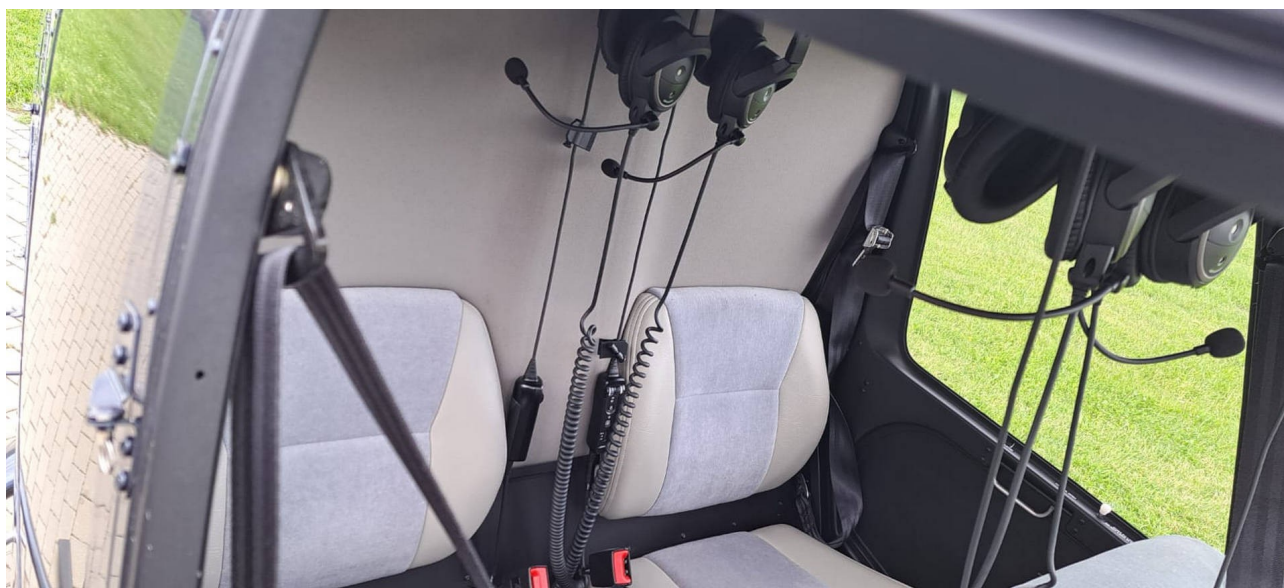

Robinson R44 Raven I SP-HDE