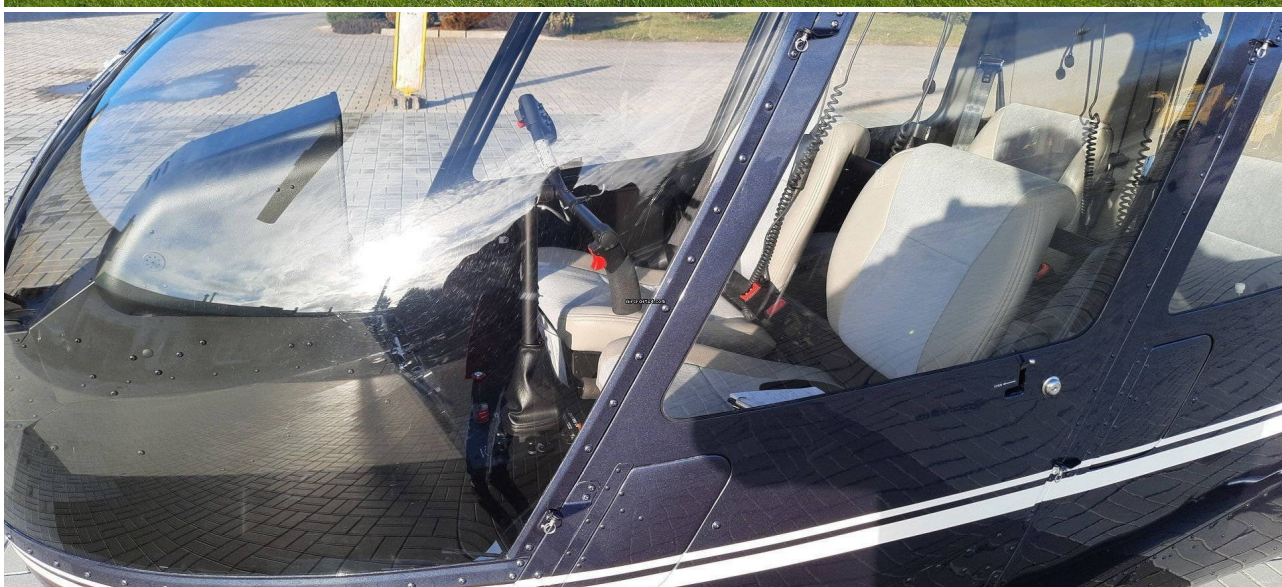

Robinson R44 Raven I SP-HDE