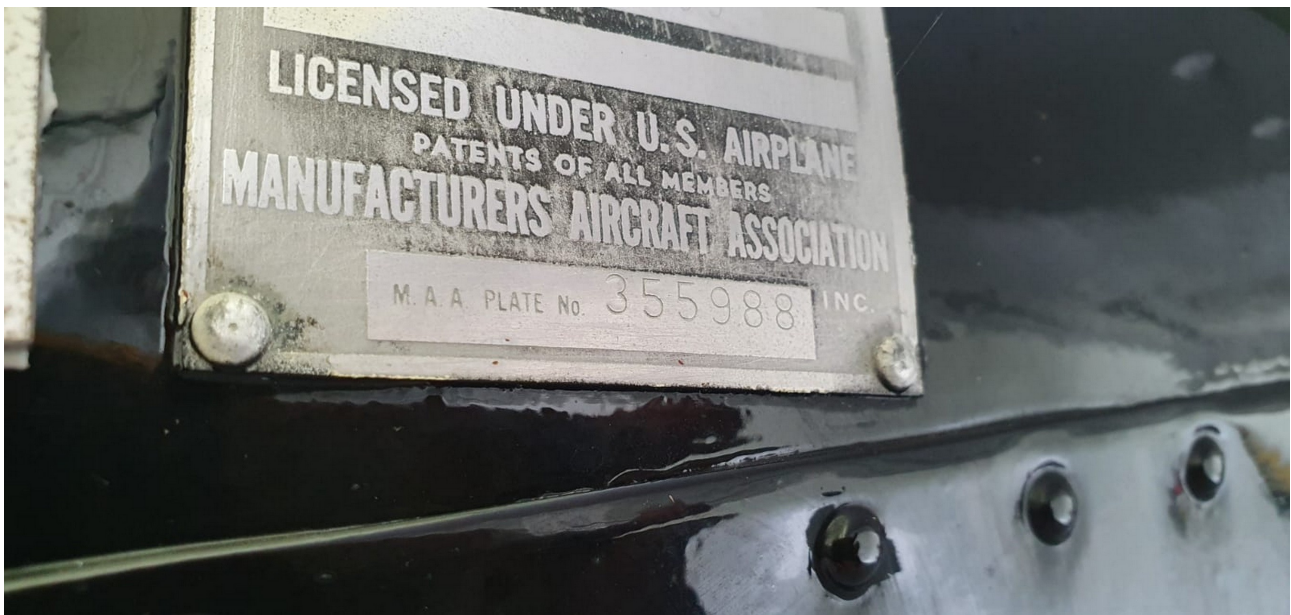

278. Piper PA28-180 Cherokee SP-KIS